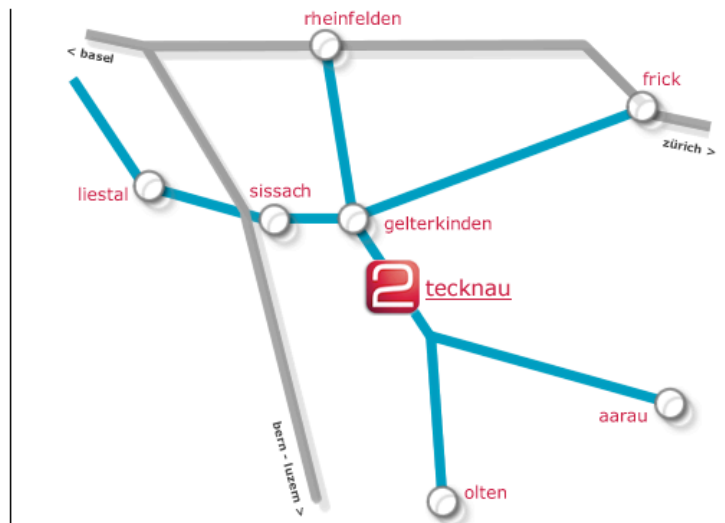

Anfahrt-Beschrieb - Von der Autobahn A2 kommend – ca. 8 km / 10 min.

- A2-Ausfahrt Sissach
- Umfahrung Sissach (Tunnel) Richtung Gelterkinder
- im Kreisell nach dem Tunnel links Richtung Frick / Gelterkinder
- dem Strassenverlauf folgen und Böckten passieren
- beim Kreisell in Gelterkinder weiter geradeaus Richtung Frick/Aarau
- kurz vor dem Bahnviadukt rechts abbiegen - weisser Wegweiser Tecknau
- dann den Wegweisern Tecknau folgen
- Sie verlassen Gelterkinder
- Sie passieren Tecknau und bleiben auf der Hauptstrasse
- ca. 400 m nach dem Bahnhof sind wir auf der linken Seite an der Hauptstrasse

Anreise mit der Bahn

- Tecknau ist eine Station nach Olten / Richtung Basel
- Unser Firmensitz liegt fünf Gehminuten vom Bahnhof Tecknau entfernt.
- Gerne holen wir Sie vom Bahnhof ab.