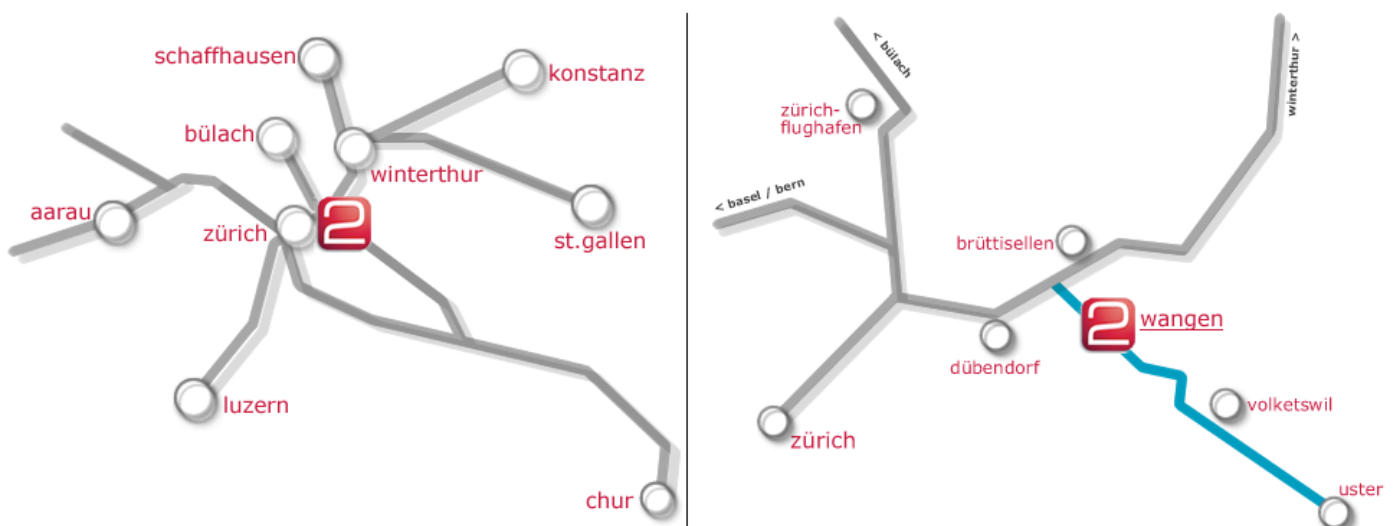

filiale wangen zh 2communicate ag
 Hegnaustrasse 60
 CH-8602 Wangen ZH

telefon 044 822 22 28
 telefax 061 270 27 28

email contact@2communicate.com
 homepage 2communicate.com

Anfahrt-Beschrieb - Von der Autobahn A1 (Bern-St. Gallen) kommend – ca. 3 km

A1-Brüttiseller Kreuz

- > auf die A53, Fahrtrichtung Wangen, Uster, Rapperswil
- > Ausfahrt 2 / Richtung Wangen
- > Kreuzung rechts Richtung Wangen Uster
- > Wegweiser Gewerbe Roswis/Pünten / 1km
- > in Hegnauerstrasse rechts einbiegen / 300m
- > 2 communicate befindet sich rechts im Gewerbehaus

Parkplatzmöglichkeit beim Wendeplatz hinter dem Haus.

Anreise mit der Bahn

Mit der S9 oder S3 nach Dübendorf. Vom Dübendorf Bahnhof Nord fährt die **Buslinie 796** nach Wangen. Steigen Sie bei der Haltestelle Oberdorf auf. Nach einem kurzen Fussmarsch von 3 Min. sind Sie bei uns an der Hegnaustrasse 60. Gerne holen wir Sie auch am Bahnhof in Dübendorf ab.